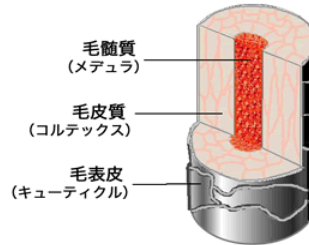

キューティクル・毛髄質を観察・診断出来るアドバイザーサロンになりませんか？

今回新登場致しました「キューティクル（毛表皮）・毛髄質（メデュラ）診断用マイクロスコープ」にてお客様のキューティクル（毛表皮）・毛髄質（メデュラ）を500倍で観察する事により、現在の毛髪の状態や施術後のトリートメント効果などを詳細に知る事が出来ます！

◆キューティクル(毛表皮)

キューティクルとは、髪の毛の表皮を構成する組織で、魚のウロコのような形をしています。髪の毛の表面に有り、髪の毛の内部を守ります。キューティクルが壊れると髪は水分を保持出来なくなり、光沢と柔軟性を失います。又、一度壊れたキューティクルは再生出来ません。

(キューティクル状態を観察する事により施術効果などをお客様へアピール出来るアドバイザーサロンとして貢献頂けます！)

※左図のように健康な**硬毛**の方はキューティクルの枚数が多く、重なりが厚いですが、水分を多く含んでいる為ゴワツいたり、まとまらない、うねるなどの悩みをかかえています。

※左図のようにダメージの有る**軟毛**の方はキューティクルの枚数が少なく重なりが薄くカカカカの為動きが出せない、ハリコシが無い、傷み易いので薬剤や物理的な影響を受け易いなどの悩みをかかえています。

・健康なキューティクル（健康毛）

・壊れかけたキューティクル（ダメージ毛）

◆毛髄質（メデュラ）

髪の毛の中心部に有る空洞の様なものです。メラニン色素を含んでおりますので黒い髪には、毛髄質が多いという事になります。又、太い髪で立派な硬い髪の毛にも多くの毛髄質が含まれると言えます。空洞の浸透力があり空気をためる事が出来るので、パーマをかけると柔らかい髪の毛よりかかり易いと言われております。毛髪によって鉛筆の芯の様に完全に1本に繋がったもの、所々が飛び石状に切れているもの、或いは全く無いものなど様々です！毛髄質の有る髪は直径が0.09ミリで、細い髪には含まれていなかったりもします。この毛髄質の空洞が有るか無いかで私達は様々な髪型を楽しむ事も出来るのです！毛髄質を知り、お客様の髪を観察診断する事でパーマや他の薬剤等の施術時の幅を更に一歩進ませたアドバイザーサロンになってはみませんか？

(毛髄質を観察する事で、新規顧客のパーマ等のかかり易さの髪質を判断する為の判断材料としてもご活躍が期待出来ます！)

※左図のように毛髄質（メデュラ）がはっきり出ている方は毛髪が太くしっかりとした毛で弾力が有り透明感やツヤが有るのが特徴です。

※左図のように毛髄質（メデュラ）が途中で途切れている方や無い方は毛髪が細く弾力も無い為ボリュームが出ないのが特徴です。

《仕様》

■カメラ本体部

●カメラ	撮像素子	1/3インチ インターライン CCD
	走査方式	768(H)×494(V) 41万画素
	解像度	2:1インターレース
	S/N比	(水平)520本
	ホワイトバランス	53dB (AGC OFF 換算)
	AGC	調整データ固定
	電子アイリス	OFF
		オート
●倍率		500倍特殊レンズ(標準装置・17型TV倍率)
●光源	タイプ	LED 10本
	LED寿命	3000時間(平均)
	色温度	8000°K (MAX時)
●ケーブル長さ		2m
●外形寸法		200(L)mm×44(R)mm
●重量		約170g