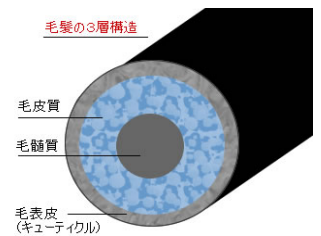

キューティクル・毛髄質を観察・診断出来るアドバイザーサロンになりませんか？

今回新登場致しました「キューティクル（毛表皮）・毛髄質（メデュラ）診断用マイクロスコープ」にてお客様のキューティクル（毛表皮）・毛髄質（メデュラ）を500倍で観察する事により、現在の毛髪の状態や施術後のトリートメント効果などを詳細に知る事が出来ます！

◆キューティクル(毛表皮)

キューティクルとは、髪の毛の表皮を構成する組織で、魚のウロコのような形をしています。髪の毛の表面に有り、髪の毛の内部を守ります。キューティクルが壊れると髪は水分を保持出来なくなり、光沢と柔軟性を失います。又、一度壊れたキューティクルは再生出来ません。

(キューティクル状態を観察する事により施術効果などをお客様へアピール出来るアドバイザーサロンとして貢献頂けます！)

※左図のように健康な**硬毛**の方はキューティクルの枚数が多く、重なりが厚いですが、水分を多く含んでいる為ゴワツいたり、まとまらない、うねるなどの悩みをかかえています。

※左図のようにダメージの有る**軟毛**の方はキューティクルの枚数が少なく重なりが薄くカカカカの為動きが出せない、ハリコシが無い、傷み易いので薬剤や物理的な影響を受け易いなどの悩みをかかえています。

・健康なキューティクル（健康毛）

・壊れかけたキューティクル（ダメージ毛）

◆毛髄質（メデュラ）

髪の毛の中心部に有る空洞の様なものです。メラニン色素を含んでおりますので黒い髪には、毛髄質が多いという事になります。又、太い髪で立派な硬い髪の毛にも多くの毛髄質が含まれると言えます。空洞の浸透力があり空気をためる事が出来るので、パーマをかけると柔らかい髪の毛よりかかり易いと言われております。毛髪によって鉛筆の芯の様に完全に1本に繋がったもの、所々が飛び石状に切れているもの、或いは全く無いものなど様々です！毛髄質の有る髪は直径が0.09ミリで、細い髪には含まれていなかったりもします。この毛髄質の空洞が有るか無いかで私達は様々な髪型を楽しむ事も出来るのです！毛髄質を知り、お客様の髪を観察診断する事でパーマや他の薬剤等の施術時の幅を更に一歩進ませたアドバイザーサロンになってはみませんか？

(毛髄質を観察する事で、新規顧客のパーマ等のかかり易さの髪質を判断する為の判断材料としてもご活躍が期待出来ます！)

※左図のように毛髄質（メデュラ）がはっきり出ている方は毛髪が太くしっかりとした毛で弾力が有り透明感やツヤが有るのが特徴です。

※左図のように毛髄質（メデュラ）が途中で途切れている方や無い方は毛髪が細く弾力も無い為ボリュームが出ないのが特徴です。

《仕様》

■カメラ本体部

●カメラ	撮像素子	1/3インチ インターライン CCD
	走査方式	768(H)×494(V) 41万画素
	解像度	2:1インターレース
	S/N比	(水平)520本
	ホワイトバランス	53dB (AGC OFF 換算)
	AGC	調整データ固定
	電子アイリス	OFF
		オート
●倍率		500倍特殊レンズ(標準装置・17型TV倍率)
●光源	タイプ	LED 10本
	LED寿命	3000時間(平均)
	色温度	8000°K (MAX時)
●ケーブル長さ		2m
●外形寸法		200(L)mm×44(R)mm
●重量		約170g