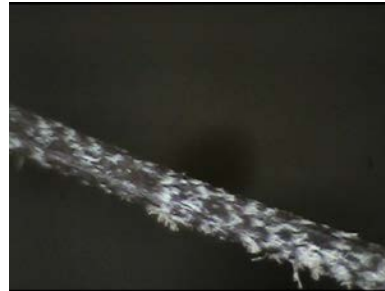

キューティクル・毛髄質を観察・診断出来るアドバイザーサロンになりませんか？

今回新登場致しました「キューティクル（毛表皮）・毛髄質（メデュラ）診断用マイクロスコープ」にてお客様のキューティクル（毛表皮）・毛髄質（メデュラ）を500倍で観察する事により、現在の毛髪の状態や施術後のトリートメント効果などを詳細に知る事が出来ます！

◆キューティクル(毛表皮)

キューティクルとは、髪の毛の表皮を構成する組織で、魚のウロコのような形をしています。髪の毛の表面に有り、髪の毛の内部を守ります。キューティクルが壊れると髪は水分を保持出来なくなり、光沢と柔軟性を失います。又、一度壊れたキューティクルは再生出来ません。

(キューティクル状態を観察する事により施術効果などをお客様へアピール出来るアドバイザーサロンとして貢献頂けます！)

※左図のように健康な**硬毛**の方はキューティクルの枚数が多く、重なりが厚いですが、水分を多く含んでいる為ゴワツいたり、まとまらない、うねるなどの悩みをかかえています。

※左図のようにダメージの有る**軟毛**の方はキューティクルの枚数が少なく重なりが薄くカカカカの為動きが出せない、ハリコシが無い、傷み易いので薬剤や物理的な影響を受け易いなどの悩みをかかえています。

・健康なキューティクル（健康毛）

・壊れかけたキューティクル（ダメージ毛）

◆毛髄質（メデュラ）

髪の毛の中心部に有る空洞の様なものです。メラニン色素を含んでおりますので黒い髪には、毛髄質が多いという事になります。又、太い髪で立派な硬い髪の毛にも多くの毛髄質が含まれると言えます。空洞の浸透力があり空気をためる事が出来るので、パーマをかけると柔らかい髪の毛よりかかり易いと言われております。毛髪によって鉛筆の芯の様に完全に1本に繋がったもの、所々が飛び石状に切れているもの、或いは全く無いものなど様々です！毛髄質の有る髪は直径が0.09ミリで、細い髪には含まれていなかったりもします。この毛髄質の空洞が有るか無いかで私達は様々な髪型を楽しむ事も出来るのです！毛髄質を知り、お客様の髪を観察診断する事でパーマや他の薬剤等の施術時の幅を更に一歩進ませたアドバイザーサロンになってはみませんか？

(毛髄質を観察する事で、新規顧客のパーマ等のかかり易さの髪質を判断する為の判断材料としてもご活躍が期待出来ます！)

※左図のように毛髄質（メデュラ）がはっきり出ている方は毛髪が太くしっかりとした毛で弾力が有り透明感やツヤが有るのが特徴です。

※左図のように毛髄質（メデュラ）が途中で途切れている方や無い方は毛髪が細く弾力も無い為ボリュームが出ないのが特徴です。

《仕様》

■カメラ本体部

●カメラ	撮像素子	1/3インチ インターライン CCD
	走査方式	768(H)×494(V) 41万画素
	解像度	2:1インターレース
	S/N比	(水平)520本
	ホワイトバランス	53dB (AGC OFF 換算)
	AGC	調整データ固定
	電子アイリス	OFF
		オート
●倍率		500倍特殊レンズ(標準装置・17型TV倍率)
●光源	タイプ	LED 10本
	LED寿命	3000時間(平均)
	色温度	8000°K (MAX時)
●ケーブル長さ		2m
●外形寸法		200(L)mm×44(R)mm
●重量		約170g