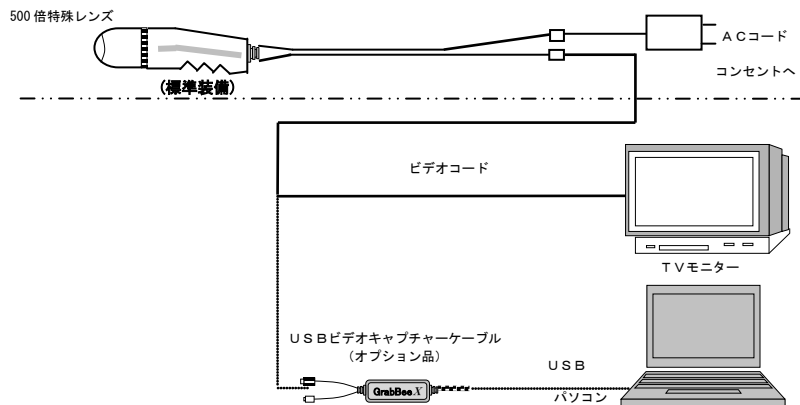

株式会社 スターマイクロ

本社：〒206-0031 東京都多摩市豊ヶ丘1丁目21-6
多摩住吉ビル2F
TEL: 042-357-8122 FAX: 042-357-8123
事業所：〒206-0822 東京都稲城市坂浜2305番地

販売代理店