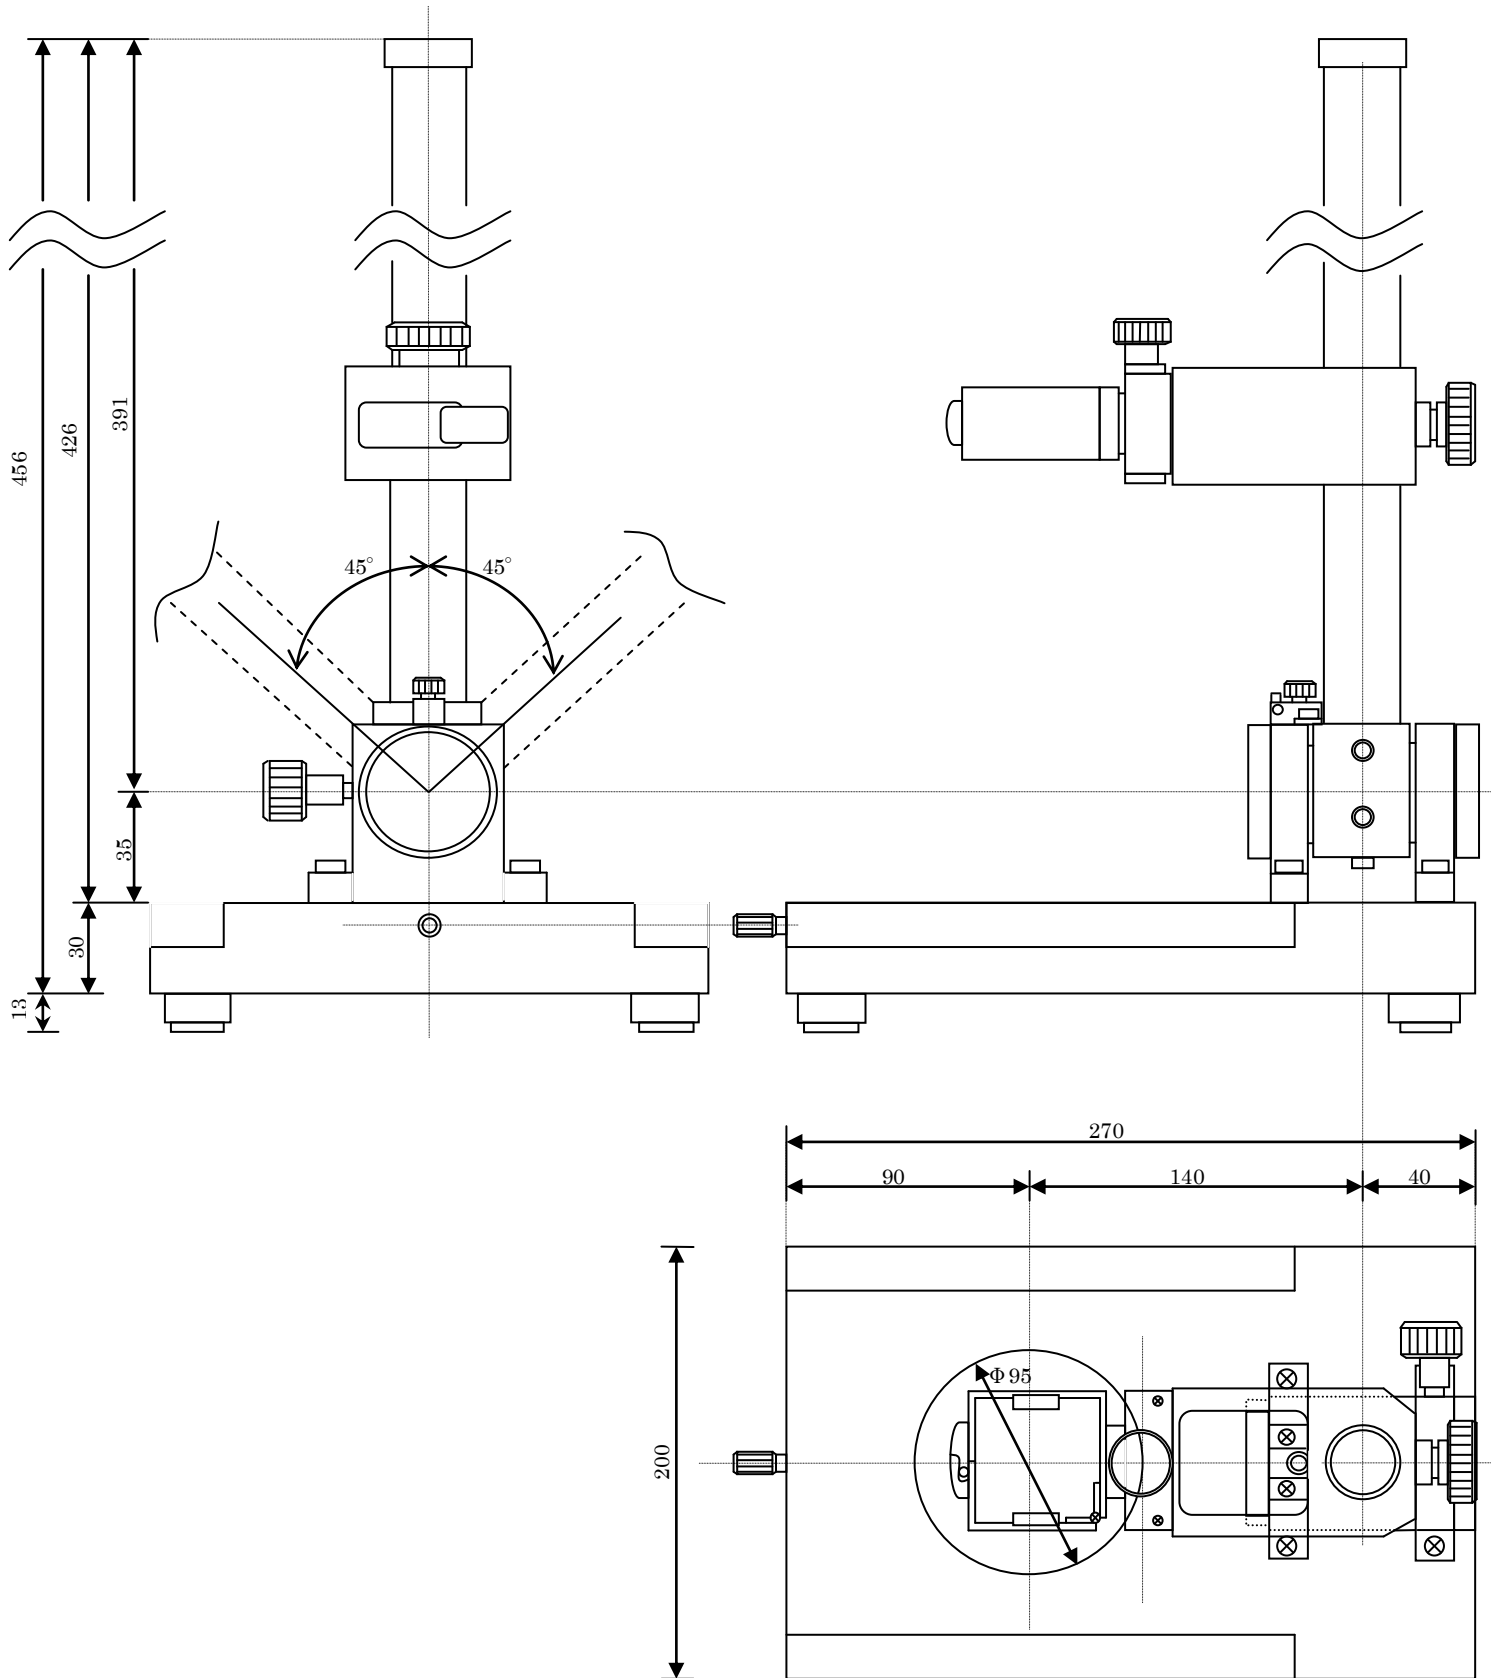

高精度傾斜スタンド MKS-25

《概要》

MKS-25は、様々な観察をする為にステージの形状やストロークの距離観察角度に至るまで考えたスタンドです。だからこそ高精度と使い易さを追求しました自信のあるスタンドです。

《使用例》

《寸法図》

 **株式会社 スターマイクロ**

本社:〒206-0031 東京都多摩市豊ヶ丘1丁目21-6
 多摩住吉ビル2F
 TEL:042-357-8122 FAX:042-357-8123
 事業所:〒206-0822 東京都稲城市坂浜2305番地